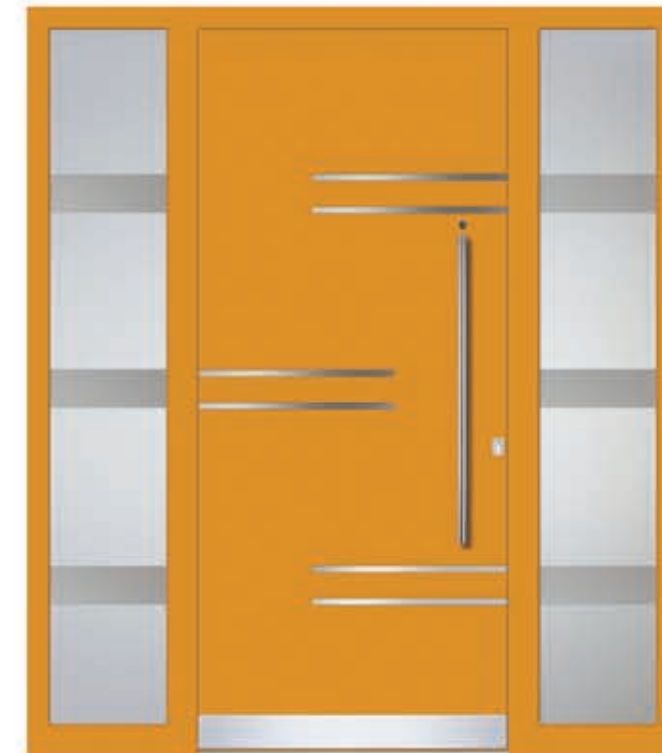

Modell ASSEN 2
Farbe **RAL 2000**
Applikationen **POLIERT**
Griff **OPR 950h**
Rosette **RKP 50**
Designsockel **PZP 10**
Seitenteil links und rechts **DPI**
Elektronischer Türspion **SPY 1**

Model ASSEN 2
Ral colour **2000**
Applications **POLISHED**
Handle **OPR 950h**
Rosette **RKP 50**
Door protection **PZP 10**
Side glass left and right **DPI**
Digital door viewer **SPY 1**