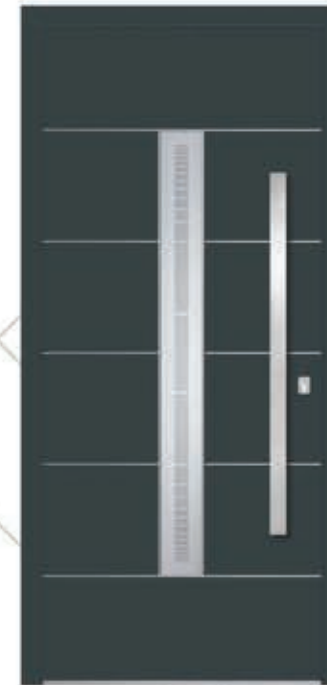

Modell/ Model ZÜRICH

Farbe RAL/ Ral colour 7026

Verglasung/ Glass DPZ

Intarsien/ Inlays POLIERT/ POLISHED

Griff/ Handle DOS 115h

Rosette RKP 50