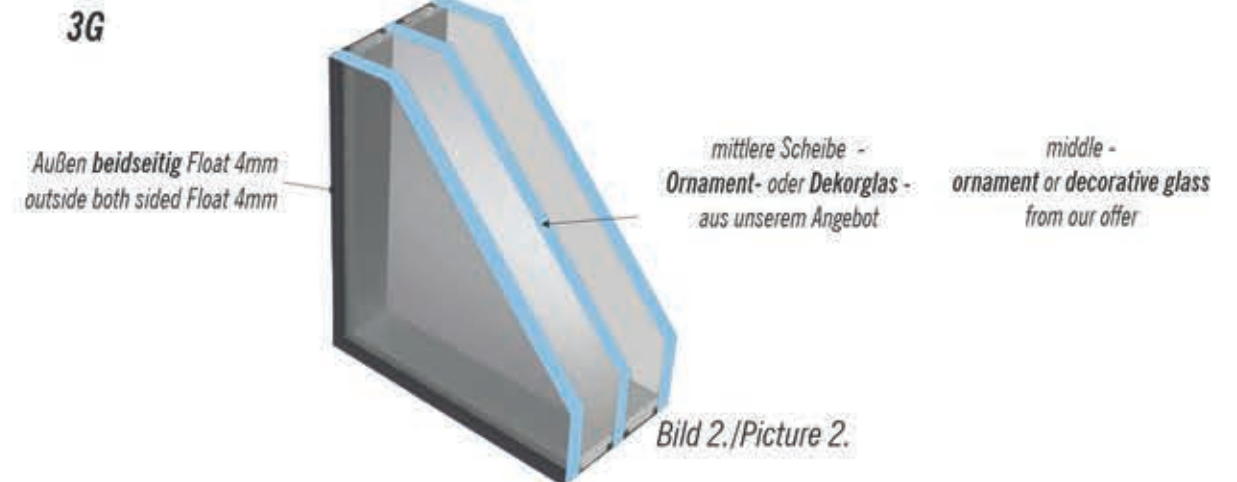

STANDARD PERFORMANCE TRIPLE-GLAZED GLASS -

outer glasses are both transparent float (Picture 2.) or outer glass is transparent float and inner is security glass - VSG 44.1 (Picture 3). Middle glass in both options is ornament or decorative.