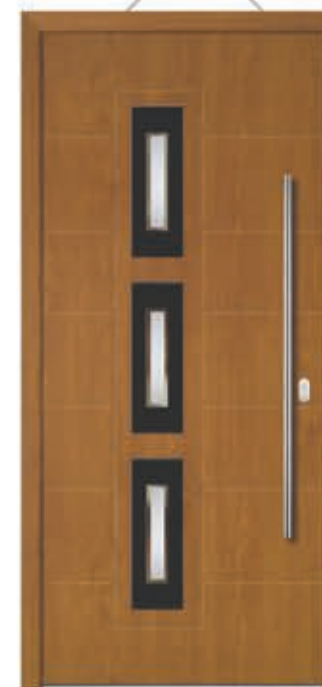

Modell/ Model BONN

HD/ WD EICHE DUNKEL FS/ DARK OAK FS

Verglasung/ Glass FPK

Applikation Float Sicherheitsglas/emalliert RAL 9005/
Application Float 6mm tempered enamelled RAL 9005

Griff/ Handle OPR 115h

Rosette ROP 50