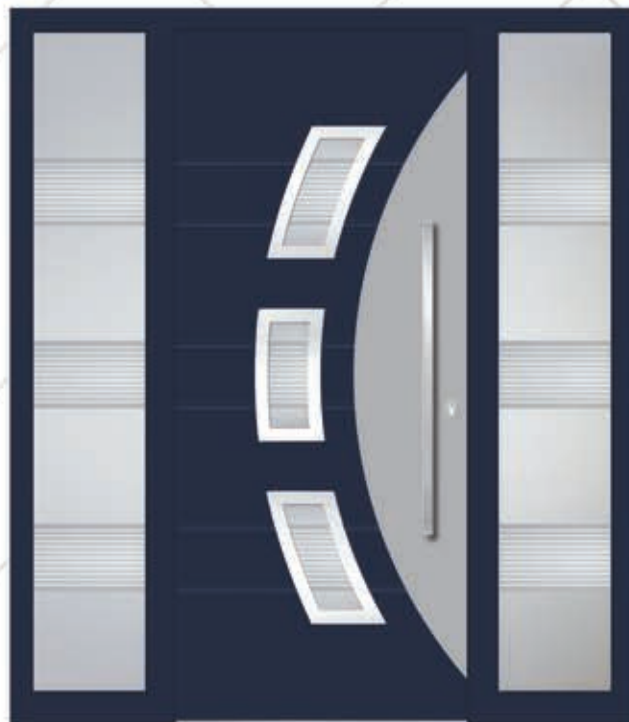

Modell/ Model SARAJEVO
Farbe RAL/ Ral colour 5011/9006 MATT/ 5011/9006 MAT
Verglasung/ Glass DPL
Applikation/ Application POLIERT/ POLISHED
Griff/ Handle KPR 950h
Rosette RKP 50
Seitenteil links und rechts/ Side glass left and right DPL